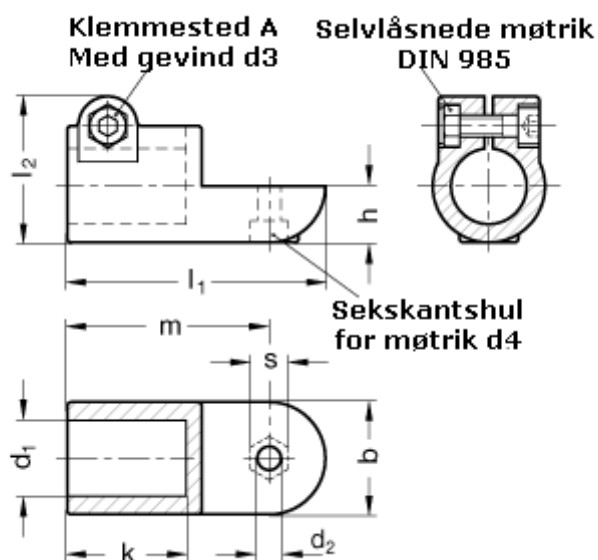

Varenummer: 20276B45MZ2BL
Beskrivelse: E+G laskeforbindelse
GN276-B45-MZ-2-BL

Mål

b = 65	m = 115
d1 = B45	s = 17
d2 = 10.2	
d3 = M10	
d4 = M10	
k = 74.0	
l1 = 148	
l2 = 77.5	